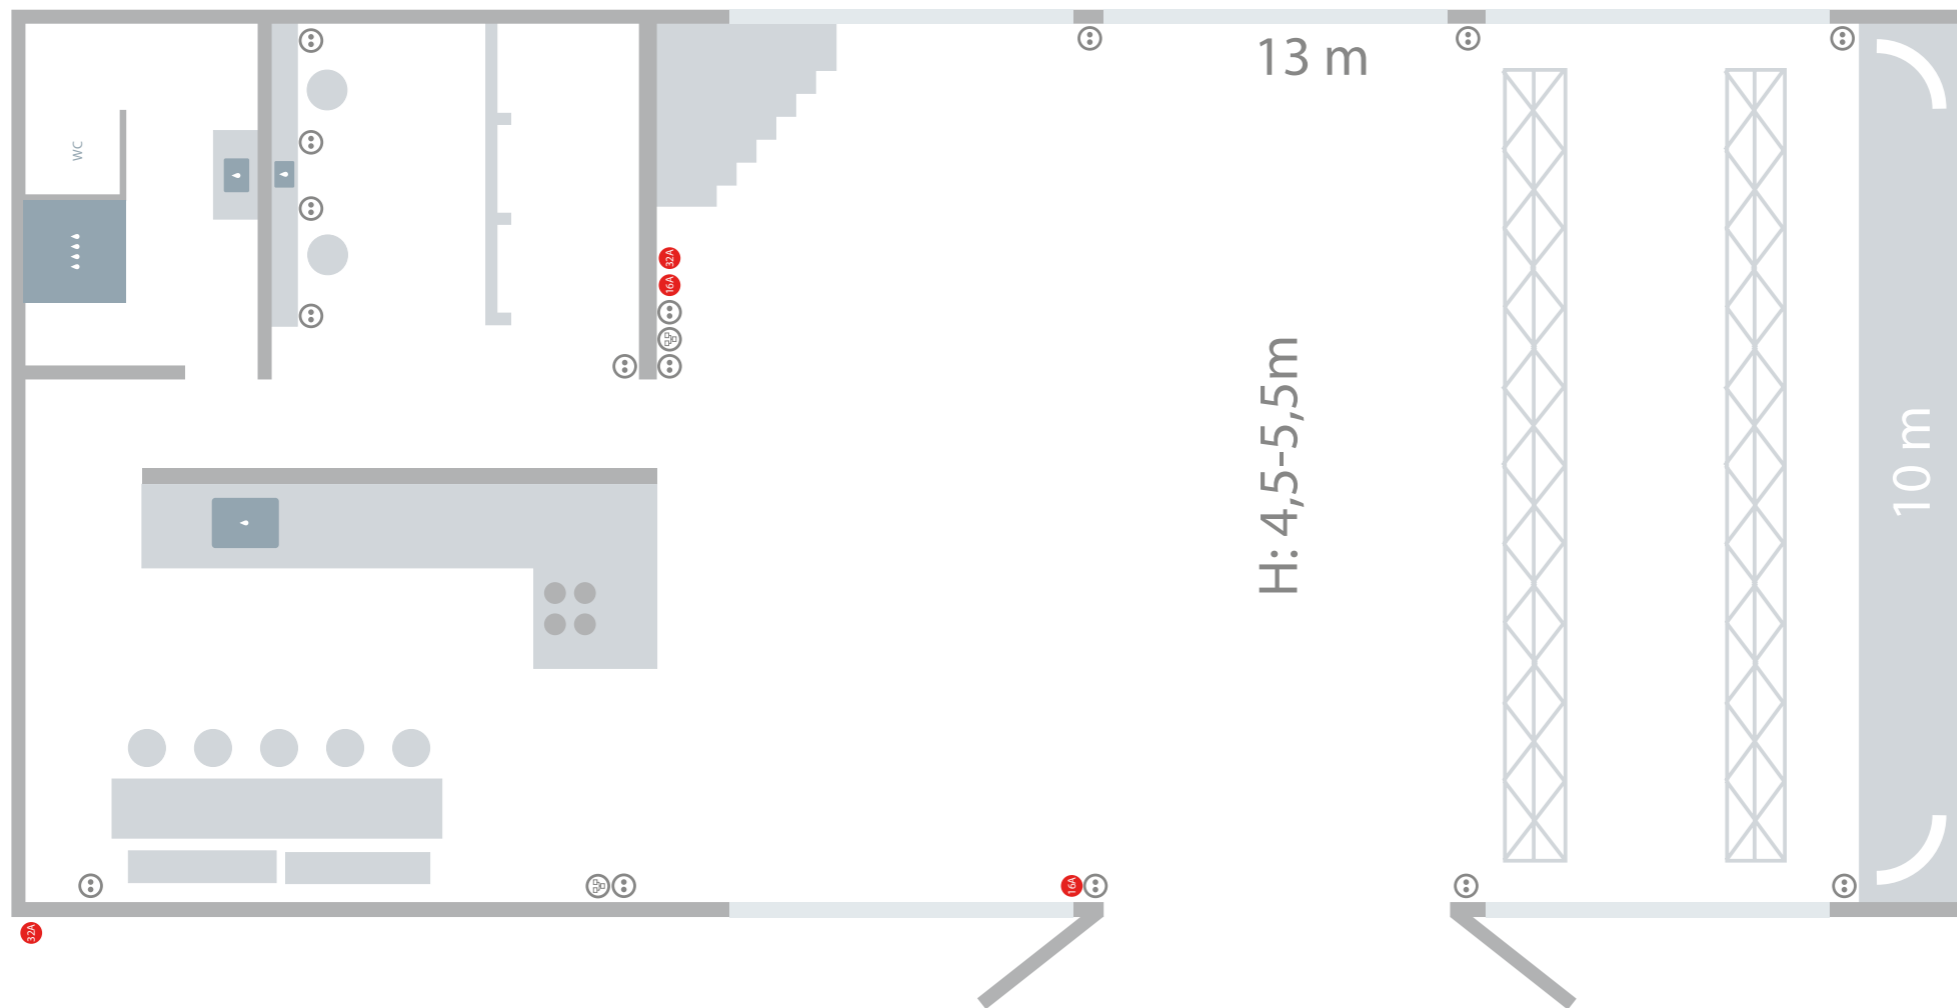

# GO. FABRIK

TAGESLICHT MIETSTUDIO  
MAINZ

Tageslicht Mietstudio

- 200qm Grundfläche
- Shootingfläche 120qm
- Hohlkehle 10m Breite
- Fensterfront 10,5 x 3,2m
- Toreinfahrt 3,5 x 3,5m
- Deckenhöhe 4,5 - 5,5m

- 2x Dreieck-Traverse 10m Breite
- Starkstrom 2x 32A, 2x 16A

- 300qm Hof mit Hoftor
- ca. 6 Autostellplätze

- Studioküche
- Sitzbereich
- Modelraum
- Badezimmer mit Dusche