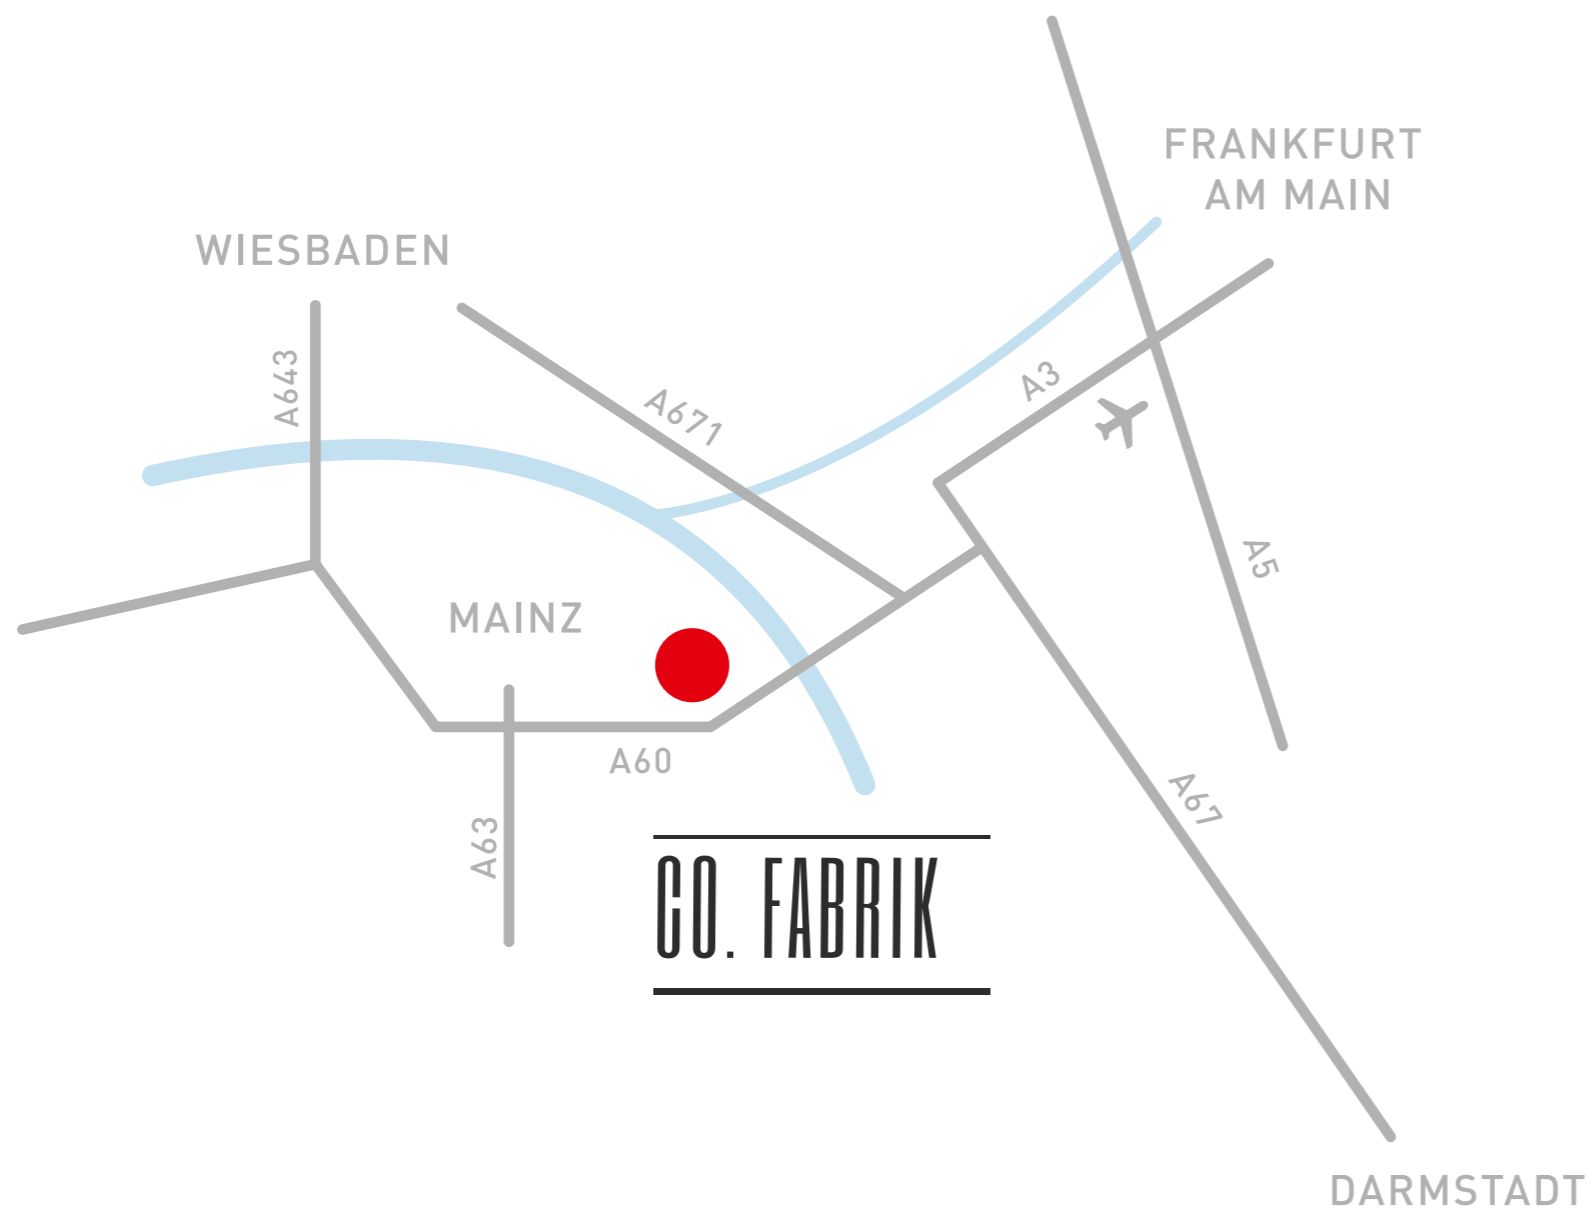

CO. FABRIK

TAGESLICHT MIETSTUDIO
MAINZ

Distanzen

nächste Hotel 2 Gehminuten
Flughafen FRA - 18 min 26km
Darmstadt - 25 min 33 km
Wiesbaden - 24 min 15 km

Service

- Catering
- Hotel
- Hair make up
- Styling
- Set Assistenz
- Digital Operator